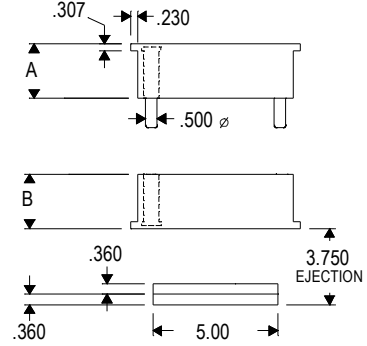

6.0 X 6.0 INSERTS

FITS 11/14 H-FRAME and 20/14 DOUBLE H-FRAME

① Clamp Side

Standard Solid Insert (6.0 X 6.0)		
Catalog #	A	B
11/14 SSH 221	1.877	1.377
11/14 SSH 222	1.877	1.877
11/14 SSH 223	2.377	1.877
11/14 SSH 224	2.377	2.377
11/14 SSH 225	2.877	2.377
11/14 SSH 226	2.877	2.877

Standard Laminated Insert (6.0 X 6.0)				
Catalog #	A	A2	B2	B
11/14 SLH 282	1.877	0.877	0.877	1.877
11/14 SLH 283	2.377	1.377	0.877	1.877
11/14 SLH 284	2.377	1.377	1.377	2.377
11/14 SLH 285	2.877	1.877	1.377	2.377
11/14 SLH 286	2.877	1.877	1.877	2.877

6.0 X 8.0 INSERTS

FITS 11/18 H-FRAME

Standard Solid Insert (6.0 X 8.0)		
Catalog #	A	B
11/18 SSH 221	1.877	1.877
11/18 SSH 222	2.377	1.877
11/18 SSH 223	2.377	2.377
11/18 SSH 224	2.877	2.377
11/18 SSH 225	2.877	2.877

Standard Laminated Insert (6.0 X 8.0)				
Catalog #	A	A2	B2	B
11/18 SLH 281	1.877	0.877	0.877	1.877
11/18 SLH 282	2.377	1.377	0.877	1.877
11/18 SLH 283	2.377	1.377	1.377	2.377
11/18 SLH 284	2.877	1.877	1.377	2.377
11/18 SLH 285	2.877	1.877	1.877	2.877