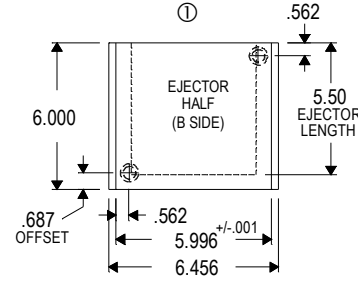

6.0 X 6.0 INSERTS

FITS 11/14 H-FRAME and 20/14 DOUBLE H-FRAME

① Clamp Side

Standard Solid Insert (6.0 X 6.0)		
Catalog #	A	B
11/14 SSH 221	1.877	1.377
11/14 SSH 222	1.877	1.877
11/14 SSH 223	2.377	1.877
11/14 SSH 224	2.377	2.377
11/14 SSH 225	2.877	2.377
11/14 SSH 226	2.877	2.877

Standard Laminated Insert (6.0 X 6.0)				
Catalog #	A	A2	B2	B
11/14 SLH 282	1.877	0.877	0.877	1.877
11/14 SLH 283	2.377	1.377	0.877	1.877
11/14 SLH 284	2.377	1.377	1.377	2.377
11/14 SLH 285	2.877	1.877	1.377	2.377
11/14 SLH 286	2.877	1.877	1.877	2.877

6.0 X 8.0 INSERTS

FITS 11/18 H-FRAME

Standard Solid Insert (6.0 X 8.0)		
Catalog #	A	B
11/18 SSH 221	1.877	1.877
11/18 SSH 222	2.377	1.877
11/18 SSH 223	2.377	2.377
11/18 SSH 224	2.877	2.377
11/18 SSH 225	2.877	2.877

Standard Laminated Insert (6.0 X 8.0)				
Catalog #	A	A2	B2	B
11/18 SLH 281	1.877	0.877	0.877	1.877
11/18 SLH 282	2.377	1.377	0.877	1.877
11/18 SLH 283	2.377	1.377	1.377	2.377
11/18 SLH 284	2.877	1.877	1.377	2.377
11/18 SLH 285	2.877	1.877	1.877	2.877