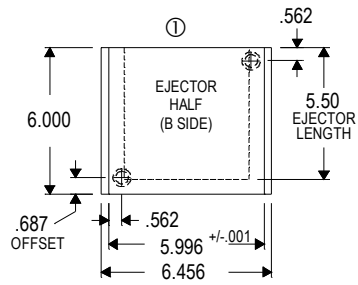

6.0 X 6.0 INSERTS

FITS 11/14 H-FRAME and 20/14 DOUBLE H-FRAME

① Clamp Side

Standard Solid Insert (6.0 X 6.0)		
Catalog #	A	B
11/14 SSH 221	1.877	1.377
11/14 SSH 222	1.877	1.877
11/14 SSH 223	2.377	1.877
11/14 SSH 224	2.377	2.377
11/14 SSH 225	2.877	2.377
11/14 SSH 226	2.877	2.877

Standard Laminated Insert (6.0 X 6.0)				
Catalog #	A	A2	B2	B
11/14 SLH 282	1.877	0.877	0.877	1.877
11/14 SLH 283	2.377	1.377	0.877	1.877
11/14 SLH 284	2.377	1.377	1.377	2.377
11/14 SLH 285	2.877	1.877	1.377	2.377
11/14 SLH 286	2.877	1.877	1.877	2.877

6.0 X 8.0 INSERTS

FITS 11/18 H-FRAME

Standard Solid Insert (6.0 X 8.0)		
Catalog #	A	B
11/18 SSH 221	1.877	1.877
11/18 SSH 222	2.377	1.877
11/18 SSH 223	2.377	2.377
11/18 SSH 224	2.877	2.377
11/18 SSH 225	2.877	2.877

Standard Laminated Insert (6.0 X 8.0)				
Catalog #	A	A2	B2	B
11/18 SLH 281	1.877	0.877	0.877	1.877
11/18 SLH 282	2.377	1.377	0.877	1.877
11/18 SLH 283	2.377	1.377	1.377	2.377
11/18 SLH 284	2.877	1.877	1.377	2.377
11/18 SLH 285	2.877	1.877	1.877	2.877