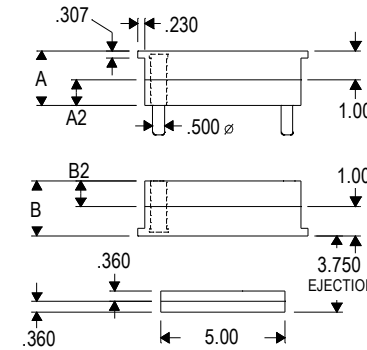

6.0 X 6.0 INSERTS

FITS 11/14 H-FRAME and 20/14 DOUBLE H-FRAME

① Clamp Side

Standard Solid Insert (6.0 X 6.0)		
Catalog #	A	B
11/14 SSH 221	1.877	1.377
11/14 SSH 222	1.877	1.877
11/14 SSH 223	2.377	1.877
11/14 SSH 224	2.377	2.377
11/14 SSH 225	2.877	2.377
11/14 SSH 226	2.877	2.877

Standard Laminated Insert (6.0 X 6.0)				
Catalog #	A	A2	B2	B
11/14 SLH 282	1.877	0.877	0.877	1.877
11/14 SLH 283	2.377	1.377	0.877	1.877
11/14 SLH 284	2.377	1.377	1.377	2.377
11/14 SLH 285	2.877	1.877	1.377	2.377
11/14 SLH 286	2.877	1.877	1.877	2.877

6.0 X 8.0 INSERTS

FITS 11/18 H-FRAME

Standard Solid Insert (6.0 X 8.0)		
Catalog #	A	B
11/18 SSH 221	1.877	1.877
11/18 SSH 222	2.377	1.877
11/18 SSH 223	2.377	2.377
11/18 SSH 224	2.877	2.377
11/18 SSH 225	2.877	2.877

Standard Laminated Insert (6.0 X 8.0)				
Catalog #	A	A2	B2	B
11/18 SLH 281	1.877	0.877	0.877	1.877
11/18 SLH 282	2.377	1.377	0.877	1.877
11/18 SLH 283	2.377	1.377	1.377	2.377
11/18 SLH 284	2.877	1.877	1.377	2.377
11/18 SLH 285	2.877	1.877	1.877	2.877