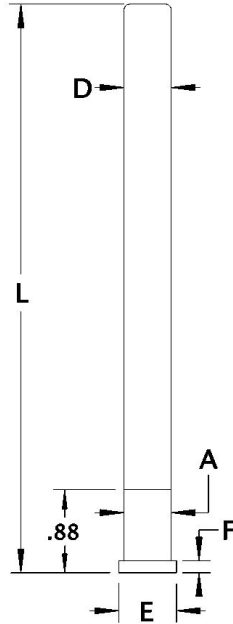

## Straight Leader Pin

### Snap Rings

Catalog #	Pin	D
SR-88	0.500 $\varnothing$	0.88
SR-100	0.625 $\varnothing$	1.00

### Snap Ring

Catalog #	A	D	L	E	F
SP 5-4.0	0.5005	0.499	4.0	0.610	0.125
SP 5-4.5	0.5005	0.499	4.5	0.610	0.125
SP 5-5.0	0.5005	0.499	5.0	0.610	0.125
SP 5-5.5	0.5005	0.499	5.5	0.610	0.125
SP 5-6.0	0.5005	0.499	6.0	0.610	0.125
SP 5-6.5	0.5005	0.499	6.0	0.610	0.125
SP 5-7.0	0.5005	0.499	6.0	0.610	0.125

Catalog #	A	D	L	E	F
SP 6-4.0	0.6255	0.624	4.0	0.860	0.187
SP 6-4.5	0.6255	0.624	4.5	0.860	0.187
SP 6-5.0	0.6255	0.624	5.0	0.860	0.187
SP 6-5.5	0.6255	0.624	5.5	0.860	0.187
SP 6-6.0	0.6255	0.624	6.0	0.860	0.187
SP 6-6.5	0.6255	0.624	6.5	0.860	0.187
SP 6-7.0	0.6255	0.624	7.0	0.860	0.187