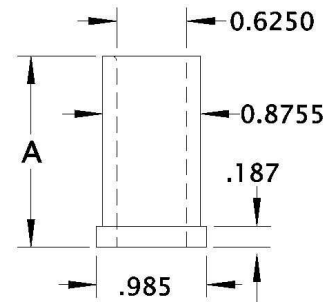

Catalog #	A
B6-835	0.835
B6-1210	1.210
B6-1710	1.710
B6-2210	2.210
B6-2710	2.710
B6-3210	3.210
B6-3710	3.210