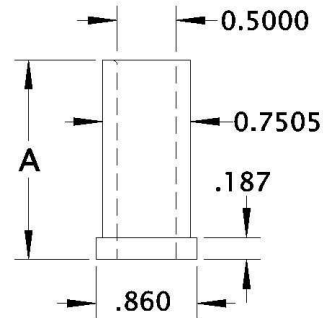

Catalog #	A
B5-1210	1.210
B5-1710	1.710
B5-1835	1.835
B5-2210	2.210
B5-2710	2.710